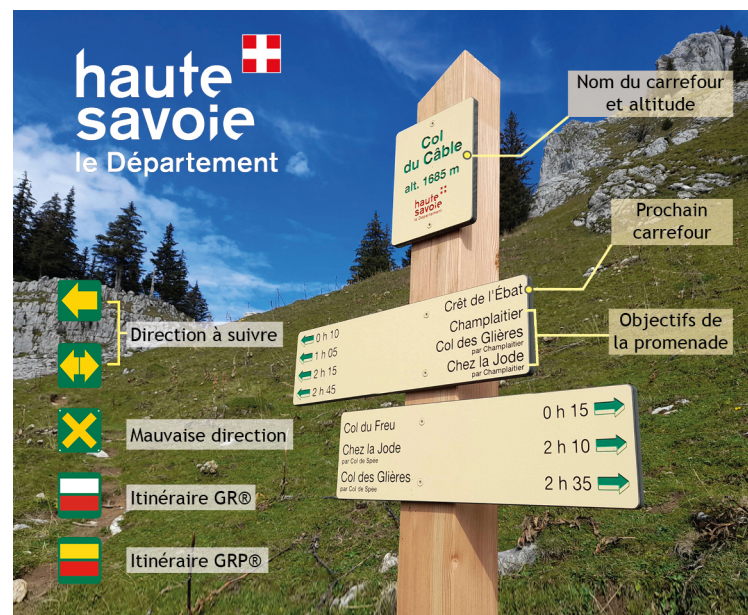

THOLLON-LES-MÉMISES