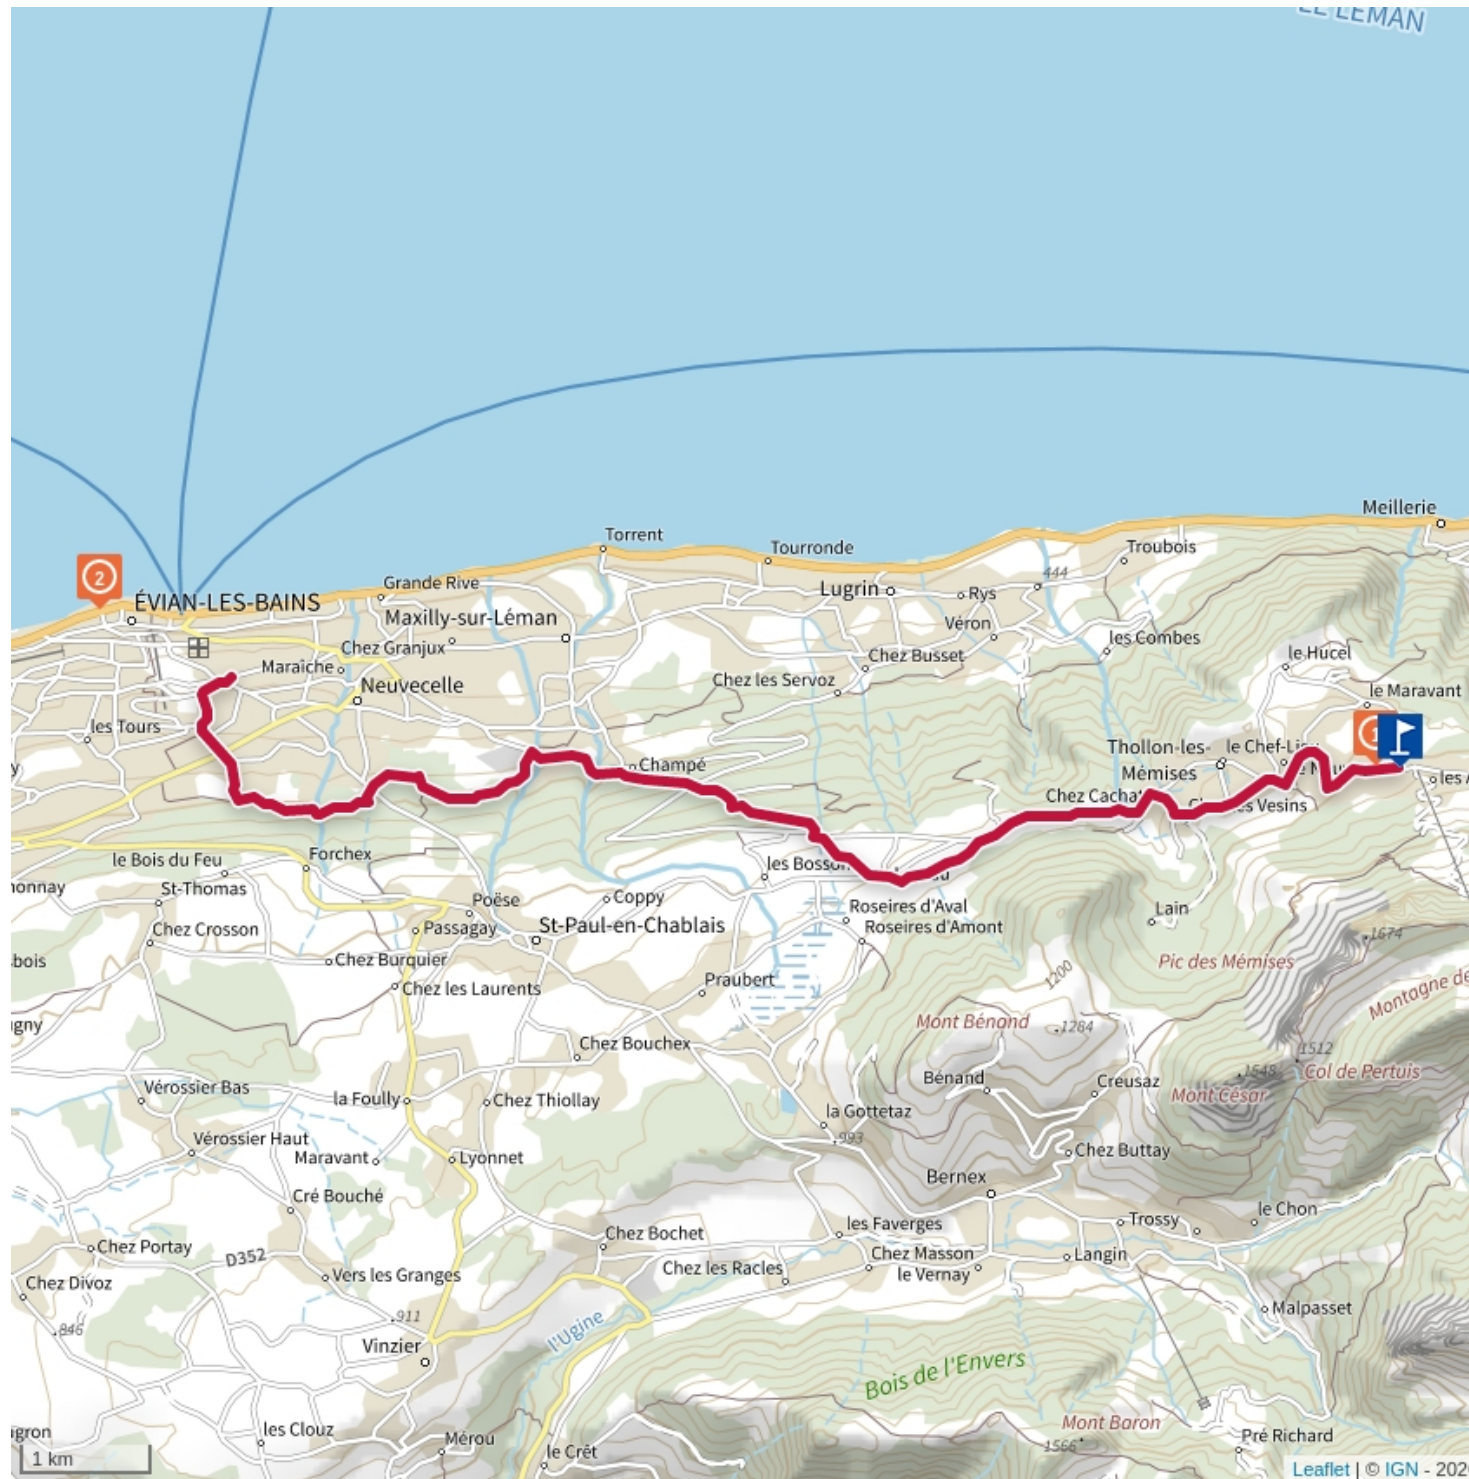

INFORMATION

thollonlesmemises@ot-peva.com
04 50 70 90 01

Circuit VTT n°19 Thollon - Evian - Espace VTT FFC pays d'Evian balcon du Léman, situé sur le plateau du Gavot - les Rives du Léman. Peut se réaliser en VTT ou VTT électrique. Niveau rouge - sportif, difficile.

Boucle

DIFFICILE

11.79 km

+ 112 m

- 657 m

THOLLON-LES-MÉMISES

LEMAN MOUNTAINS EXPLORE

ITINÉRAIRE