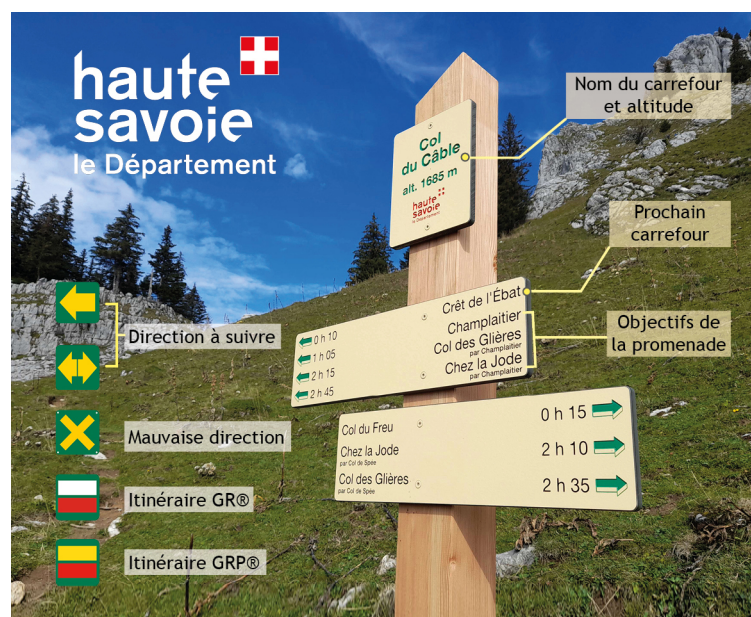

Apple store

Google Play

SECOURS : 112 ou 18 ou 114 par SMS

MÉTÉO : 3250 (2,99 €/appel + prix de l'appel) - www.meteofrance.com

CIRCUIT N°17 LA SOURCE - VTT FFC PAYS D'EVIAN BALCON DU LÉMAN

INFORMATION

saintgingolph@ot-peva.com

04 80 16 10 64

Circuit VTT n°17 La Source – Espace VTT FFC pays d'Evian balcon du Léman, situé sur le plateau du Gavot – les Rives du Léman. Peut se réaliser en VTT ou VTT électrique. Niveau vert, facile.

Boucle

FACILE

4,73 km

+ 102 m

- 102 m

DÉPART : 832 rue du Belvédère

PUBLIER

ITINÉRAIRE

ACCUEIL :

- Maîtrisez votre vitesse à vélo afin de respecter les autres pratiquants.
- Ne vous éloignez pas du chemin, vous évoluez dans un espace à dominante agricole.
- Respectez les propriétés privées, refermez les clôtures et descendez du vélo si nécessaire.