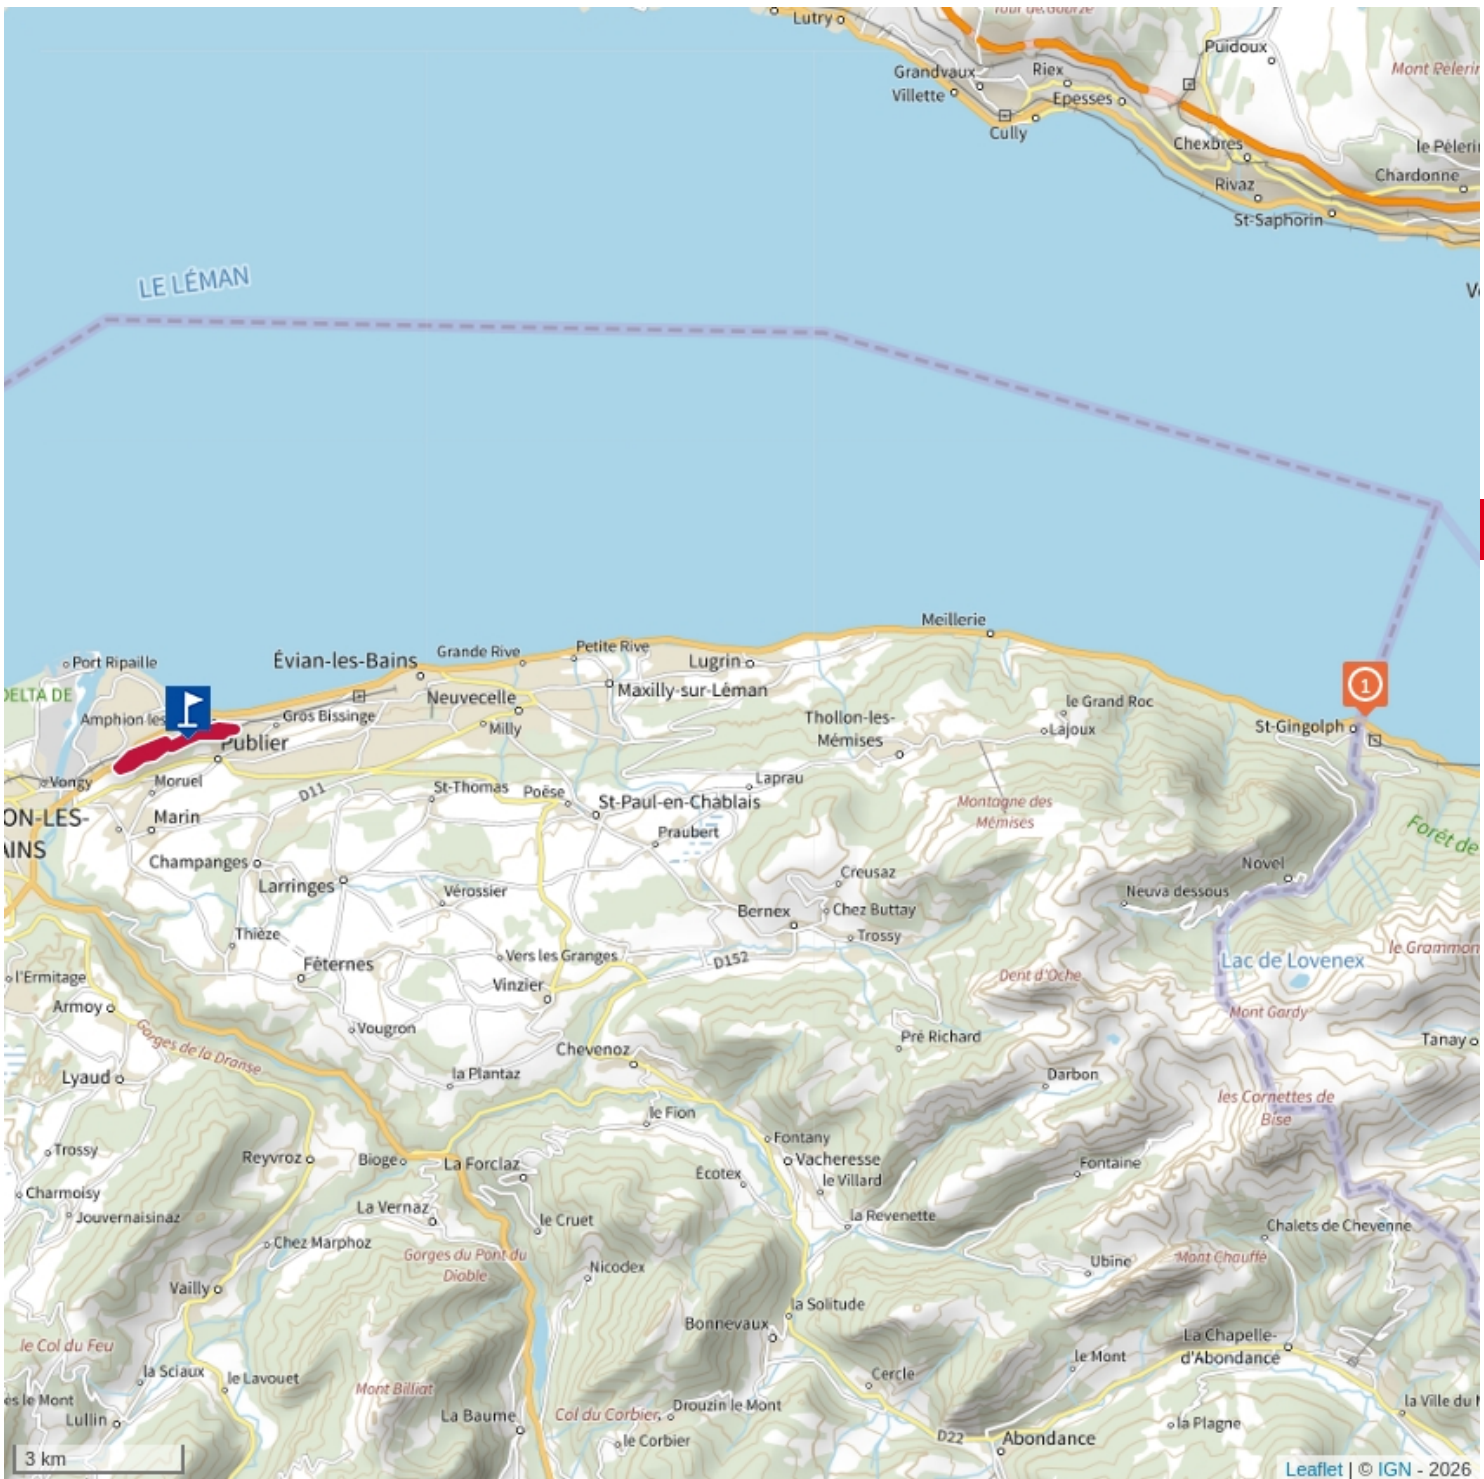

04 80 16 10 64

Circuit VTT n°17 La Source – Espace VTT FFC pays d'Evian balcon du Léman, situé sur le plateau du Gavot – les Rives du Léman. Peut se réaliser en VTT ou VTT électrique. Niveau vert, facile.

Boucle

FACILE

4,73 km

+ 102 m

- 102 m

DÉPART : 832 rue du Belvédère

PUBLIER

ITINÉRAIRE