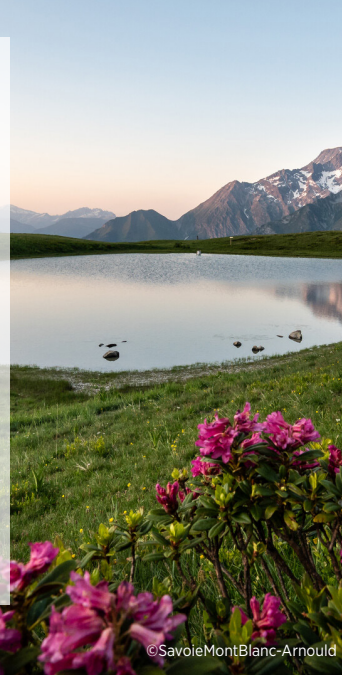

©Alice De Chilly

NE RAPPORTONS QUE DES SOUVENIRS ...

- Restons sur les sentiers
- Préservons nos sites naturels
- Ramenons nos déchets
- Partageons l'espace, soyons discrets et courtois
- Refermons les barrières
- Contournons les troupeaux et restons calmes face aux chiens de protection
- Portons des chaussures et des vêtements adaptés
- N'oublions pas eau et encas

... NE LAISSONS QUE DES TRACES DE PAS

©SavoieMontBlanc-Arnould

BALADES ET RANDONNÉES

©Alice De Chilly

Téléchargez l'appli officielle

RANDO SAVOIE MONT BLANC

Gratuit

Plus de 800 itinéraires randos et balades!

04 80 16 10 64

Circuit VTT n°17 La Source – Espace VTT FFC pays d'Evian balcon du Léman, situé sur le plateau du Gavot – les Rives du Léman. Peut se réaliser en VTT ou VTT électrique. Niveau vert, facile.