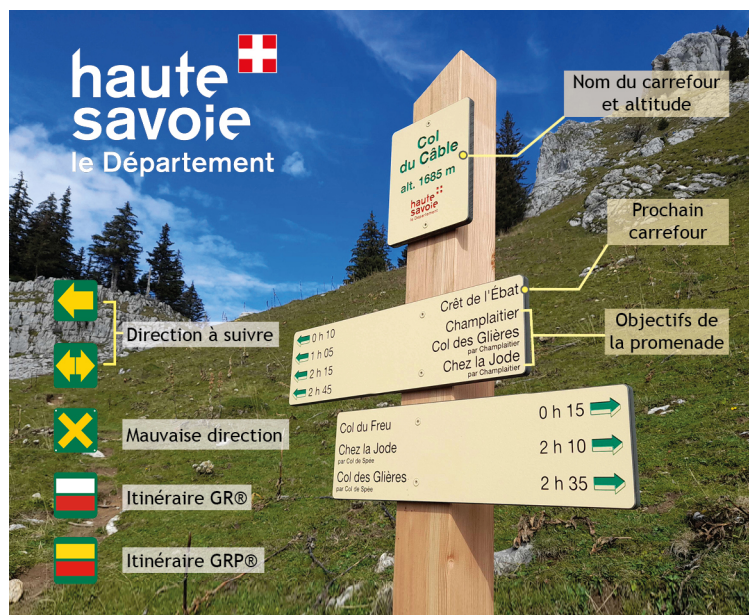

Téléchargez l'appli officielle

RANDO SAVOIE MONT BLANC

Gratuit

Plus de 800 itinéraires randos et balades!

Apple store

Google Play

NE RAPPORTONS QUE DES SOUVENIRS ...

- Restons sur les sentiers
- Préservons nos sites naturels
- Ramenons nos déchets
- Partageons l'espace, soyons discrets et courtois
- Refermons les barrières
- Contournons les troupeaux et restons calmes face aux chiens de protection
- Portons des chaussures et des vêtements adaptés
- N'oublions pas eau et encas

... NE LAISSONS QUE DES TRACES DE PAS

©SavoieMontBlanc-Arnould

SECOURS : 112 ou 18 ou 114 par SMS

MÉTÉO : 3250 (2,99 €/appel + prix de l'appel) - www.meteofrance.com

INFORMATION

thollonlesmemises@ot-peva.com

04 50 70 90 01

BALADES ET RANDONNÉES

LEMAN MOUNTAINS

CIRCUIT N°16 LES HAMEAUX DE THOLLON - VTT FFC PAYS D'EVIAN BALCON DU LÉMAN

Circuit VTT n°16 Les hameaux de Thollon - Espace VTT FFC pays d'Evian balcon du Léman, situé sur le plateau du Gavot. Peut se réaliser en VTT ou VTT électrique. Niveau bleu. Moyen, modéré.