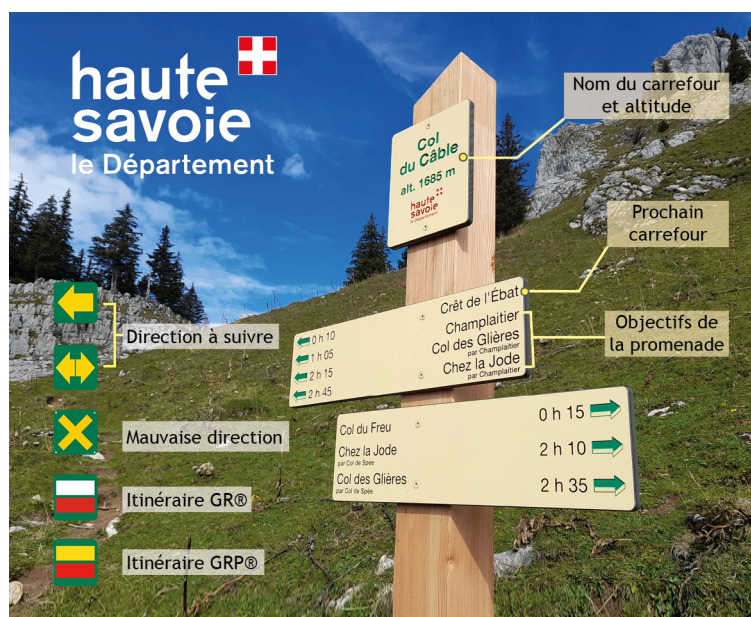

Téléchargez l'appli officielle

RANDO SAVOIE MONT BLANC

Gratuit

Plus de 800 itinéraires randos et balades!

Apple store

Google Play

NE RAPPORTONS QUE DES SOUVENIRS ...

- Restons sur les sentiers
- Préservons nos sites naturels
- Ramenons nos déchets
- Partageons l'espace, soyons discrets et courtois
- Refermons les barrières
- Contournons les troupeaux et restons calmes face aux chiens de protection
- Portons des chaussures et des vêtements adaptés
- N'oublions pas eau et encas

... NE LAISSONS QUE DES TRACES DE PAS

SECOURS : 112 ou 18 ou 114 par SMS

MÉTÉO : 3250 (2,99 €/appel + prix de l'appel) - www.meteofrance.com

INFORMATION

saintgingolph@ot-peva.com

04 80 16 10 64

BALADES ET RANDONNÉES

LEMAN MOUNTAINS

CIRCUIT N°10 LES HAMEAUX DE LUGRIN – VTT FFC PAYS D'EVIAN BALCON DU LÉMAN

Circuit VTT n°10 Les hameaux de Lugrin – Espace VTT FFC pays d'Evian balcon du Léman, situé sur le plateau du Gavot – les Rives du Léman. Peut se réaliser en VTT ou VTT électrique. Niveau bleu. **Moyen, modéré.**

Boucle

+ 210 m

- 210 m

DÉPART : Impasse de Chez les Servoz

LUGRIN

LEMAN MOUNTAINS EXPLORE

ITINÉRAIRE

ACCUEIL : • Maîtrisez votre vitesse à vélo afin de respecter les autres pratiquants. • Ne vous éloignez pas du chemin, vous évoluez dans un espace à dominante agricole. • Respectez les propriétés privées, refermez les clôtures et descendez du vélo si nécessaire. En cas de problème de signalétique, balisage ou conflit d'usage, n'hésitez pas à signaler sur Suricate <https://sentinelles.sportsdenature.fr/>