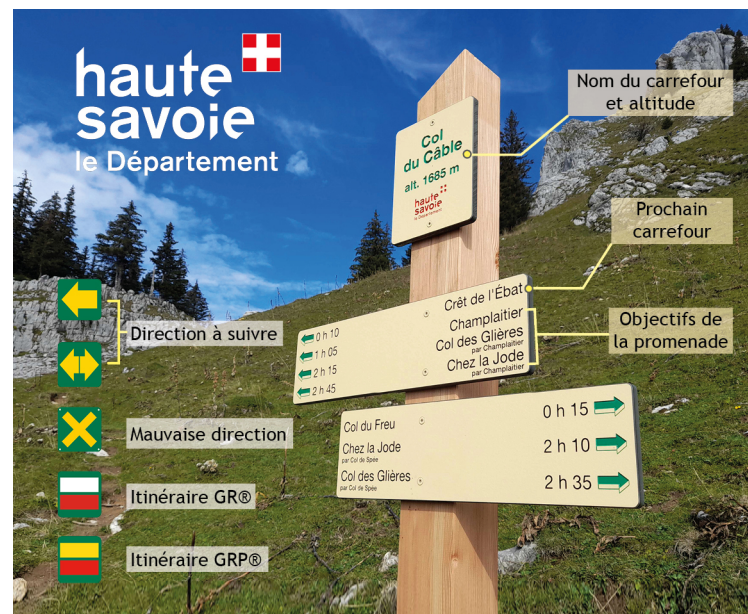

Téléchargez l'appli officielle

RANDO SAVOIE MONT BLANC

Gratuit

Plus de 800 itinéraires randos et balades!

Apple store

Google Play

NE RAPPORTONS QUE DES SOUVENIRS ...

- Restons sur les sentiers
- Préservons nos sites naturels
- Ramenons nos déchets
- Partageons l'espace, soyons discrets et courtois
- Refermons les barrières
- Contournons les troupeaux et restons calmes face aux chiens de protection
- Portons des chaussures et des vêtements adaptés
- N'oublions pas eau et encas

INFORMATION

lachapelledabondance@ot-peva.com

04 50 73 51 41

Belle boucle VTT électrique de difficulté moyenne permettant de découvrir le vallon de Chevenne au départ du centre du village, un passage par la Batelle et un retour par la Côte et le Rys.

Boucle

MODÉRÉ

8.1 km

+ 290 m

- 290 m

1279 m

DÉPART : 10 route des Frasses

LA CHAPELLE-D'ABONDANCE

ITINÉRAIRE