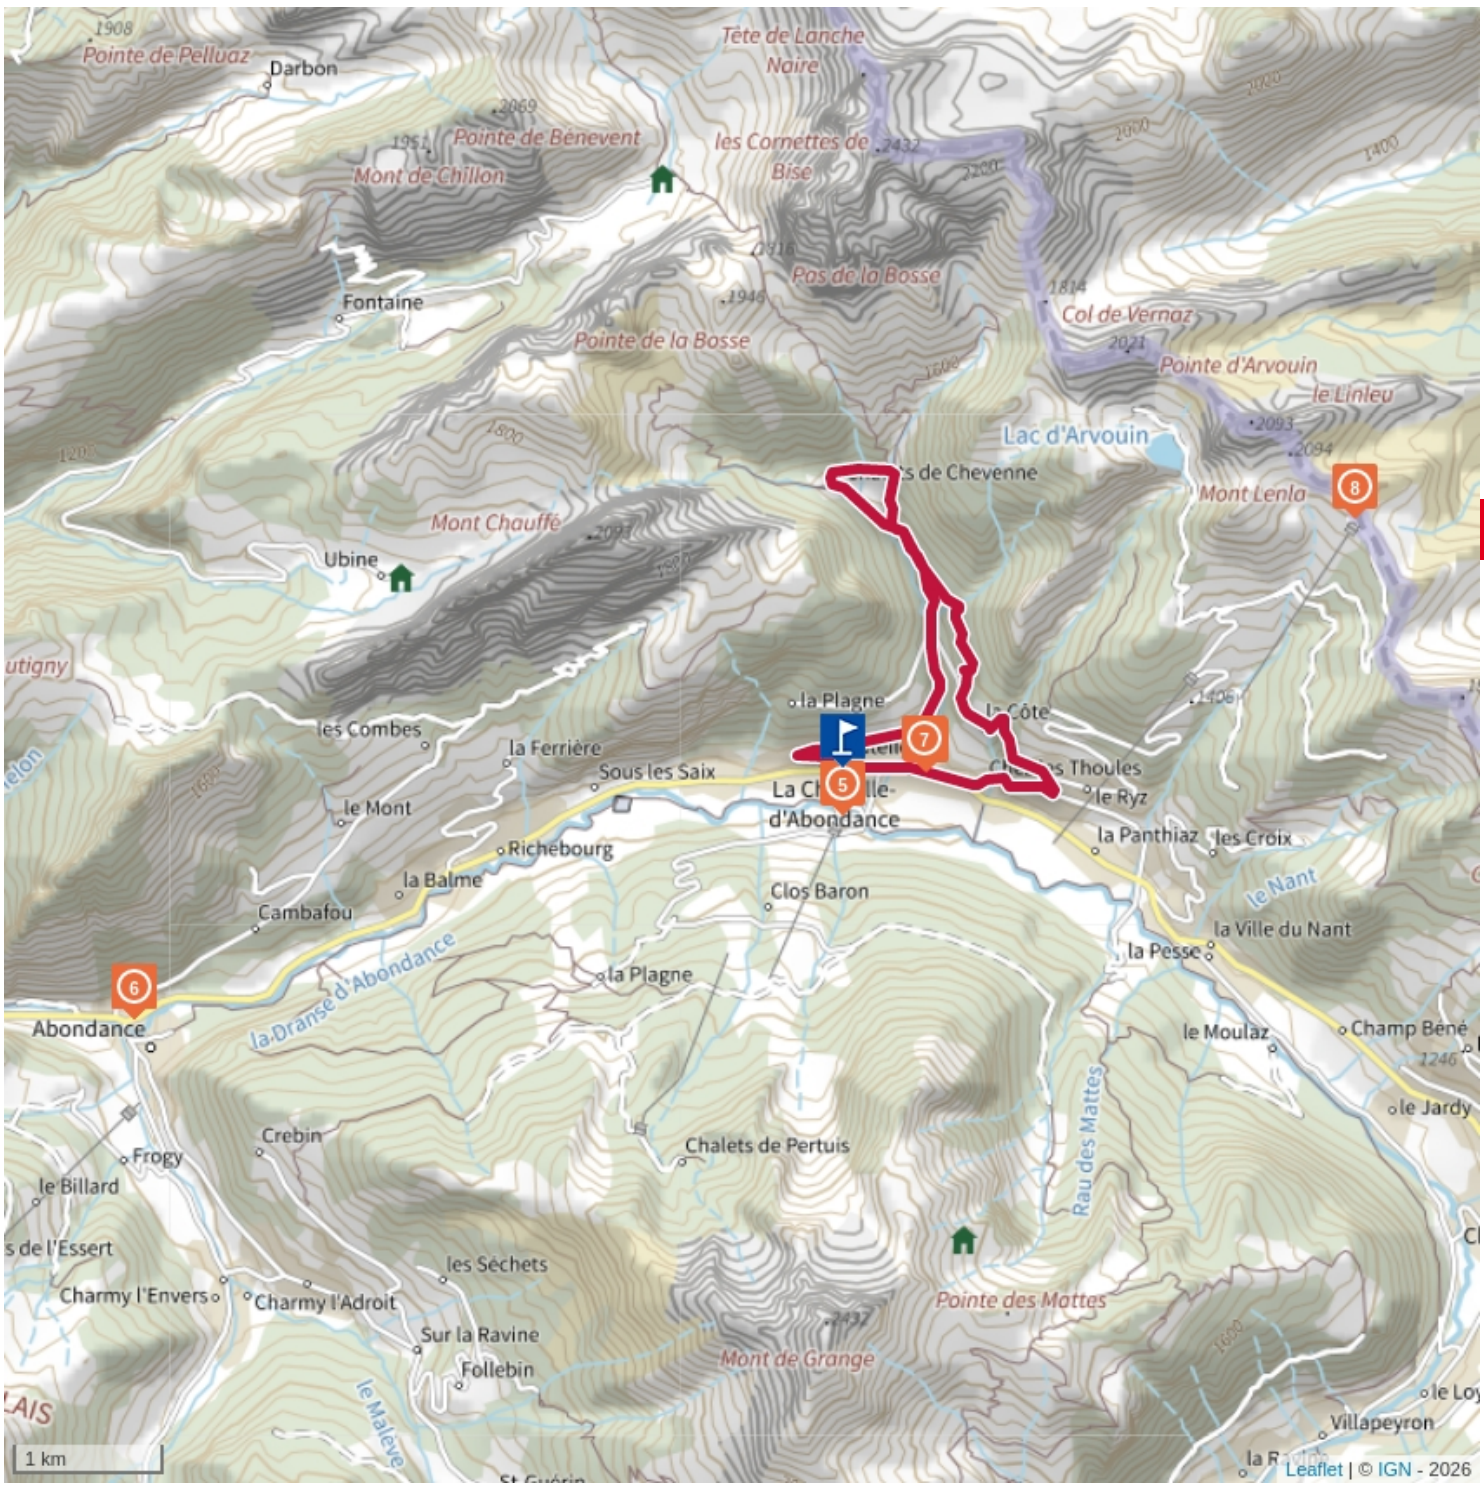

INFORMATION

lachapelledabondance@ot-peva.com

04 50 73 51 41

Belle boucle VTT électrique de difficulté moyenne permettant de découvrir le vallon de Chevenne au départ du centre du village, un passage par la Batelle et un retour par la Côte et le Rys.

Boucle

MODÉRÉ

8.1 km

+ 290 m

- 290 m

1279 m

DÉPART : 10 route des Frasses

LA CHAPELLE-D'ABONDANCE

ITINÉRAIRE