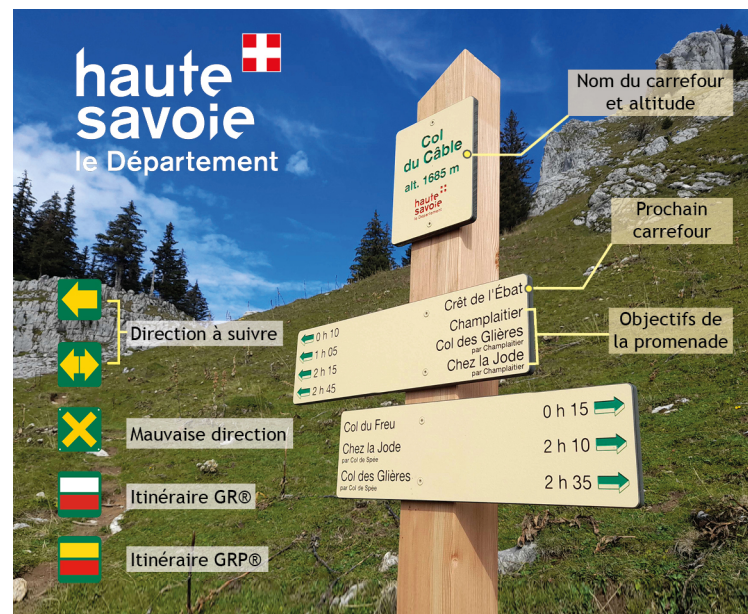

# BALADES ET RANDONNÉES

©Semaphore

## PISTE VTT DH BIKE PARK BERNEX – LA HORS PISTE

La Hors Piste est une piste rouge et requiert un bon niveau de pilotage. La Hors Piste présente des apparences de freeride, avec un tracé difficile en terrain naturel qui permet aux riders le choix de leur ligne.

**DÉPART :** Bike Park Pré Richard

**COMMENT S'Y RENDRE :** L'accès aux pistes du bikepark se fait au départ du télésiège de Pré Richard