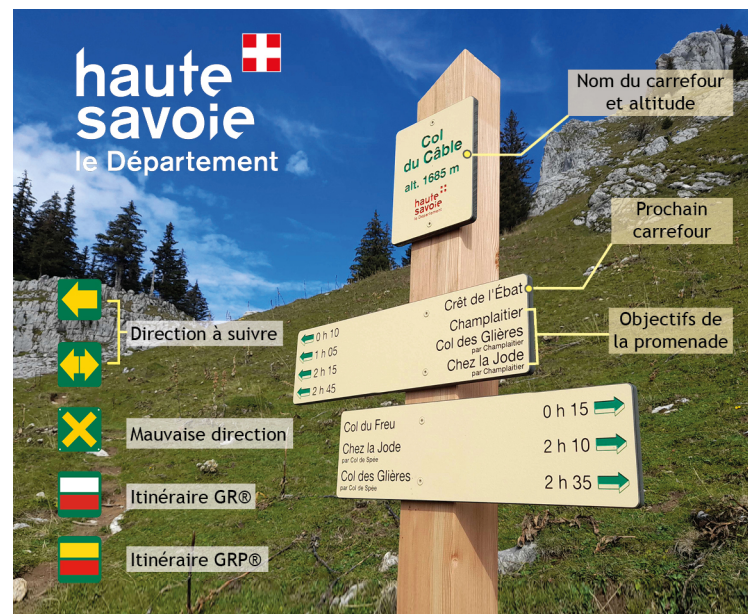

INFORMATION

lachapelledabondance@ot-peva.com

04 50 73 50 08 / 04 50 73 51 41

LA CHAPELLE-D'ABONDANCE