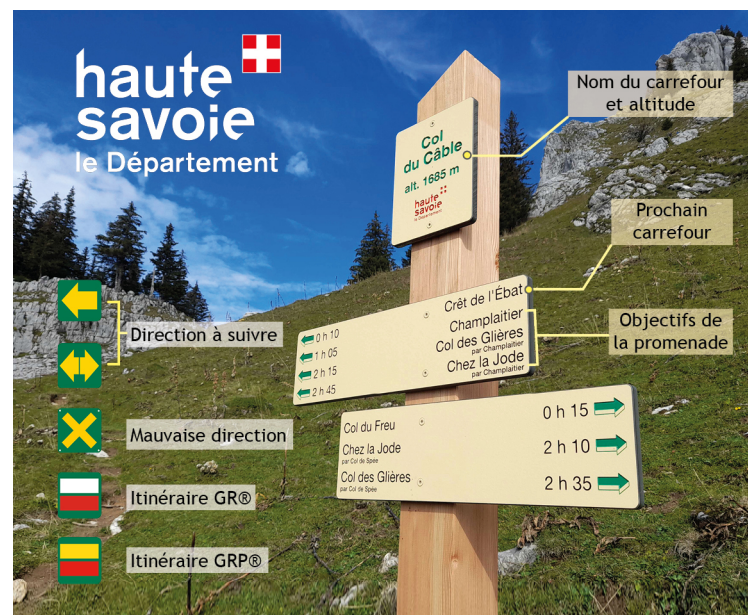

INFORMATION

lachapelledabondance@ot-peva.com

04 50 73 50 08 / 04 50 73 51 41

DÉPART : 10 route des Frasses

LA CHAPELLE-D'ABONDANCE