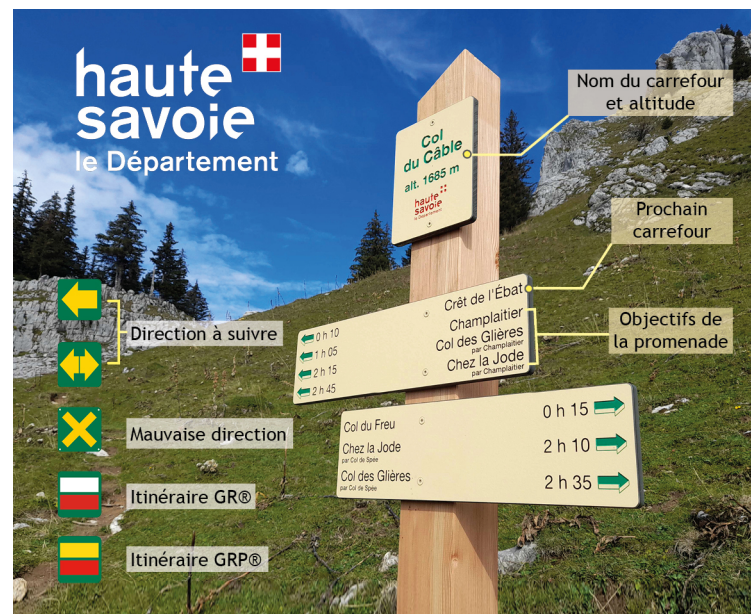

INFORMATION

info@portesdusoleil.com

00 33 45 07 33 254