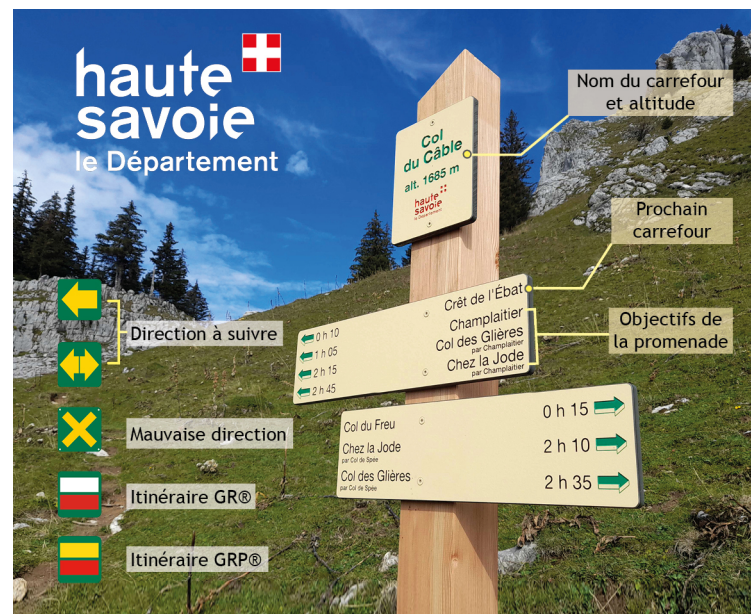

Nom du carrefour et altitude

Prochain carrefour

Objectifs de la promenade

Direction à suivre

Mauvaise direction

Itinéraire GR®

Itinéraire GRP®

ABONDANCE