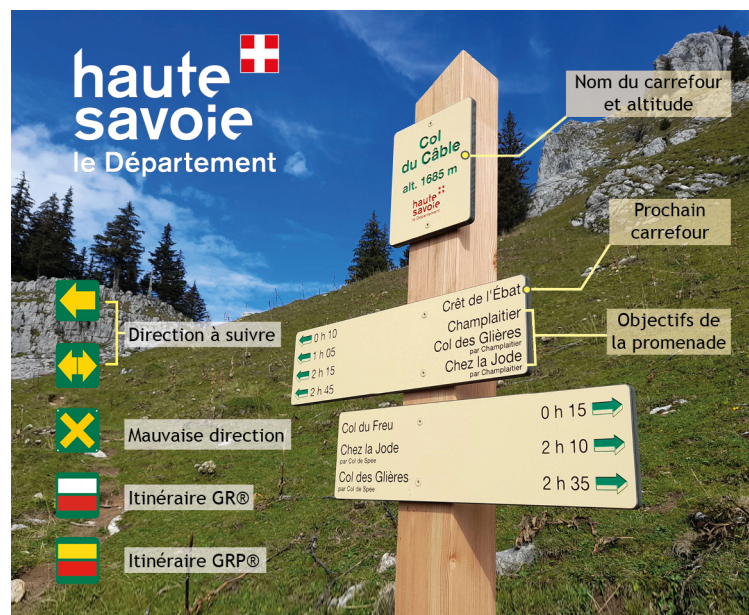

LEMAN MOUNTAINS

Electric terminal bike. With Bosch batterie. If you have an another batterie, bring your own batterie charge.

Téléchargez l'appli officielle
RANDO SAVOIE MONT BLANC

Gratuit

Plus de 800 itinéraires randos et balades!

... NE LAISSONS QUE DES TRACES DE PAS

SECOURS : 112 ou 18 ou 114 par SMS

MÉTÉO : 3250 (2,99 €/appel + prix de l'appel) - www.meteofrance.com

INFORMATION

accueil@mairieabondance.fr
04 50 73 00 16

BALADES ET RANDONNÉES

LEMAN MOUNTAINS

BORNE VAE & VTT ÉLECTRIQUE - VILLAGE

Borne de recharge vélo électrique Bosch. Compatible avec batterie Bosch. Si autre batterie, apporter son propre chargeur (prise électrique disponible à la borne).

DÉPART : Place du village

ABONDANCE

LEMAN MOUNTAINS EXPLORE

ITINÉRAIRE