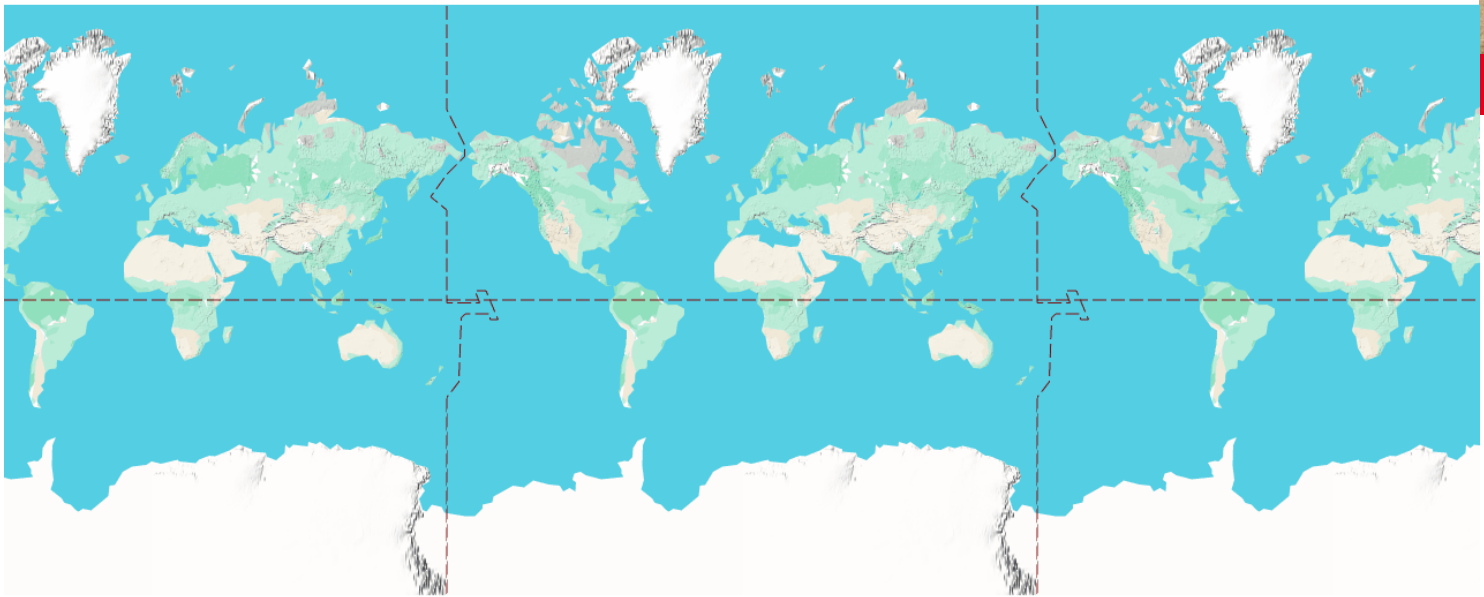

© Bike Léman

ITINÉRAIRE

ACCUEIL : Location de VTTAE dans le cadre des sorties.