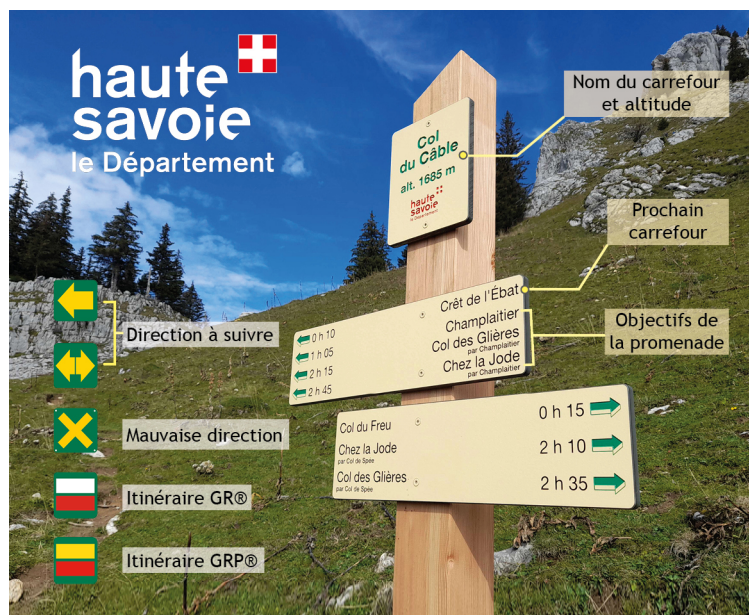

INFORMATION

info@bike-leman.com

06 65 04 66 76