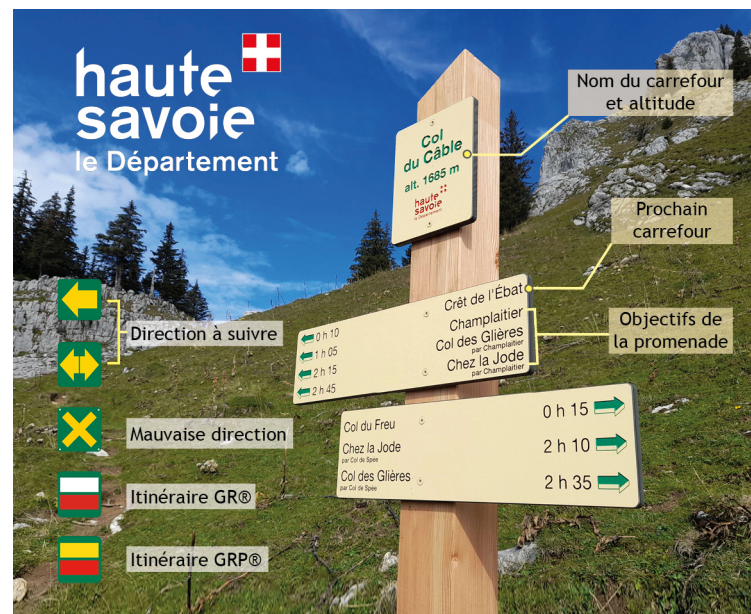

... NE LAISSONS QUE DES TRACES DE PAS

©SavoieMontBlanc-Arnould

BALADES ET RANDONNÉES

©Bike Léman

Téléchargez l'appli officielle

RANDO SAVOIE MONT BLANC

Gratuit

Plus de 800 itinéraires randos et balades!

Apple store

Google Play

SECOURS : 112 ou 18 ou 114 par SMS

MÉTÉO : 3250 (2,99 €/appel + prix de l'appel) - www.meteofrance.com

INITIATION / ENCADREMENT SORTIE VTT

INFORMATION

info@bike-leman.com

06 65 04 66 76

L'Ecole de VTT Bike Léman vous propose une gamme de prestations variées et complètes en fonction des saisons : Cours de pilotage Enduro, descente, randonnées VTT électriques, randonnées découverte familiales, sorties enduro "navette", raids.

SAINT-PAUL-EN-CHABLAIS

© Eike Léman

ITINÉRAIRE